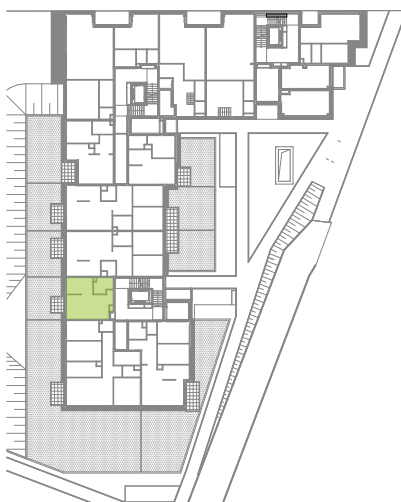

Rzut kondygnacji Piętro 0