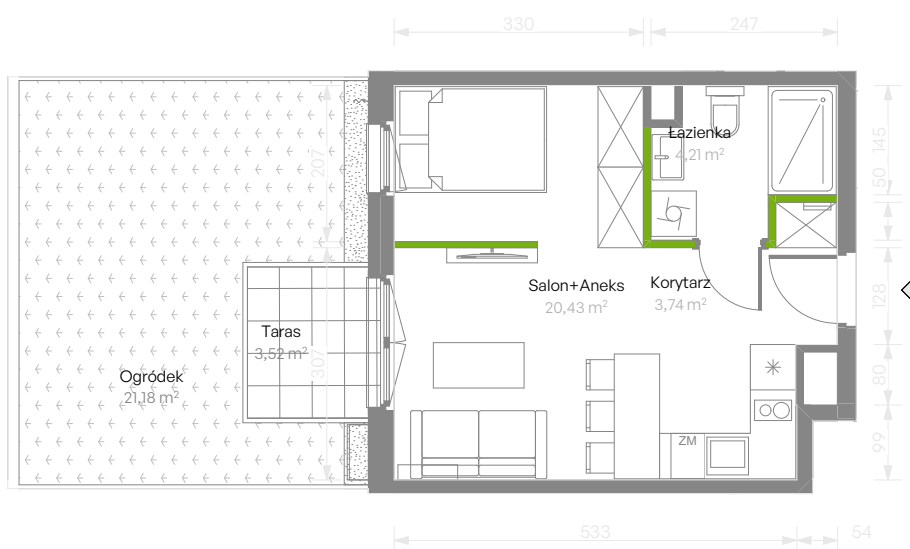

## nr C.66

Powierzchnia **28,38 m<sup>2</sup>**

**Piętro 0**

Aranzacja mieszkania jest przykładowa

### Powierzchnia użytkowa

|              |                            |
|--------------|----------------------------|
| Salon+Aneks  | 20,43 m <sup>2</sup>       |
| Łazienka     | 4,21 m <sup>2</sup>        |
| Korytarz     | 3,74 m <sup>2</sup>        |
| <b>Razem</b> | <b>28,38 m<sup>2</sup></b> |
| + Taras      | 3,52 m <sup>2</sup>        |
| + Ogródek    | 21,18 m <sup>2</sup>       |