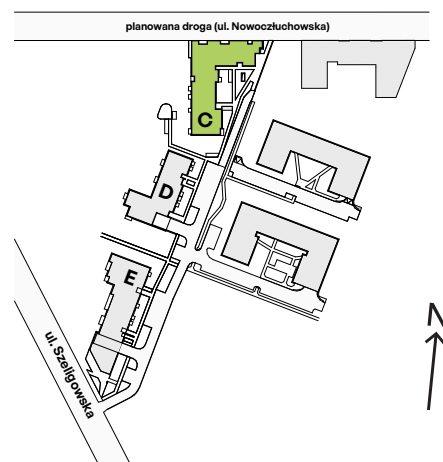

## nr C.66

Powierzchnia **28,38 m<sup>2</sup>**

**Piętro 0**

Aranzacja mieszkania jest przykładowa

### Powierzchnia użytkowa

|              |                            |
|--------------|----------------------------|
| Salon+Aneks  | 20,43 m <sup>2</sup>       |
| Łazienka     | 4,21 m <sup>2</sup>        |
| Korytarz     | 3,74 m <sup>2</sup>        |
| <b>Razem</b> | <b>28,38 m<sup>2</sup></b> |
| + Taras      | 3,52 m <sup>2</sup>        |
| + Ogródek    | 21,18 m <sup>2</sup>       |

### Plan osiedla Budynek C

U nas nigdy nie płacisz za powierzchnię pod ścianami działowymi