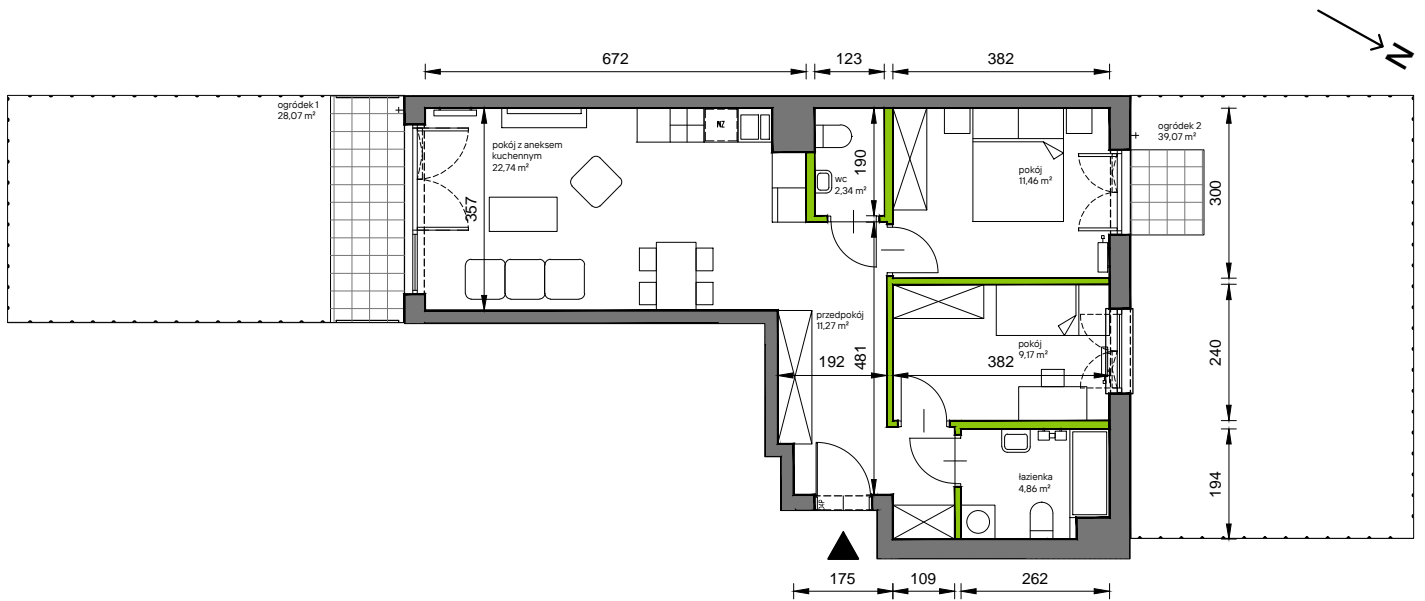

Słoneczne Miasteczko

nr A.006

Powierzchnia **61,84 m²**

Parter

Aranżacja mieszkania jest przykładowa

Powierzchnia **użytkowa**

przedpokój	11,27 m ²
łazienka	4,86 m ²
wc	2,34 m ²
pokój z aneksem kuchennym	22,74 m ²
pokój	11,46 m ²
pokój	9,17 m ²
Razem	61,84 m²
+ogródek 1	28,07 m ²
+ogródek 2	39,07 m ²

U nas nigdy nie płacisz za powierzchnię pod ścianami działowymi

Rzut kondygnacji **Parter**

Plan osiedla **Budynek A**