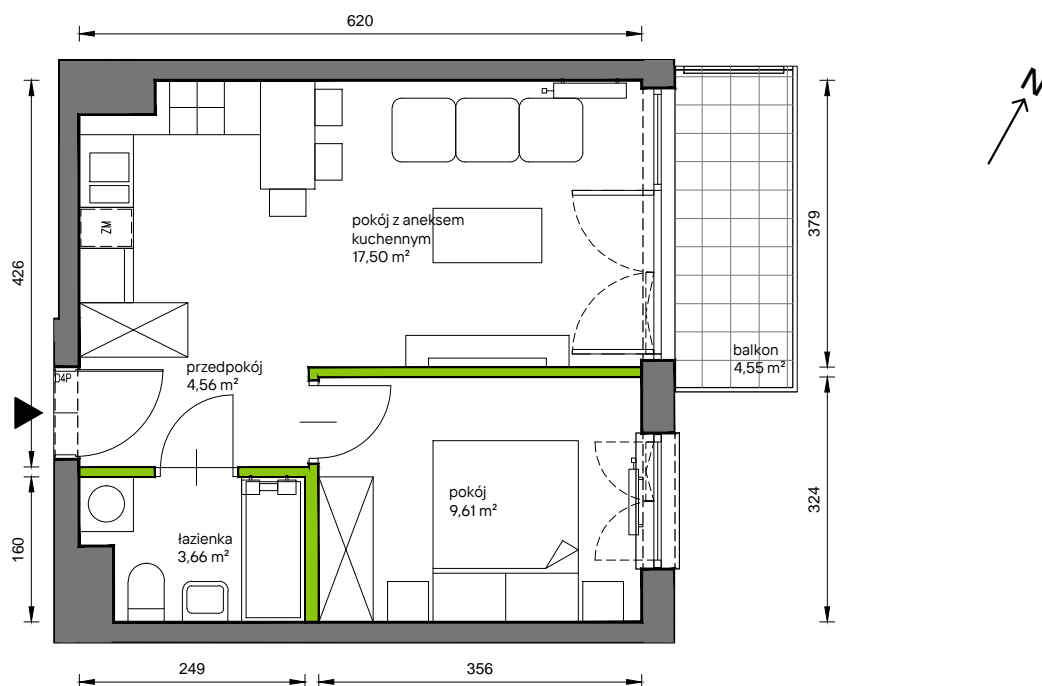

Słoneczne Miasteczko

nr A.020

Powierzchnia **35,33 m²**

Piętro **3**

Aranżacja mieszkania jest przykładowa

Powierzchnia **użytkowa**

| | |
|---------------------------|----------------------------|
| przedpokój | 4,56 m ² |
| łazienka | 3,66 m ² |
| pokój z aneksem kuchennym | 17,50 m ² |
| pokój | 9,61 m ² |
| Razem | 35,33 m² |
| +balkon | 4,55 m ² |

Rzut kondygnacji **Piętro 3**

Plan osiedla **Budynek A**

U nas nigdy nie płacisz za powierzchnię pod ścianami działowymi