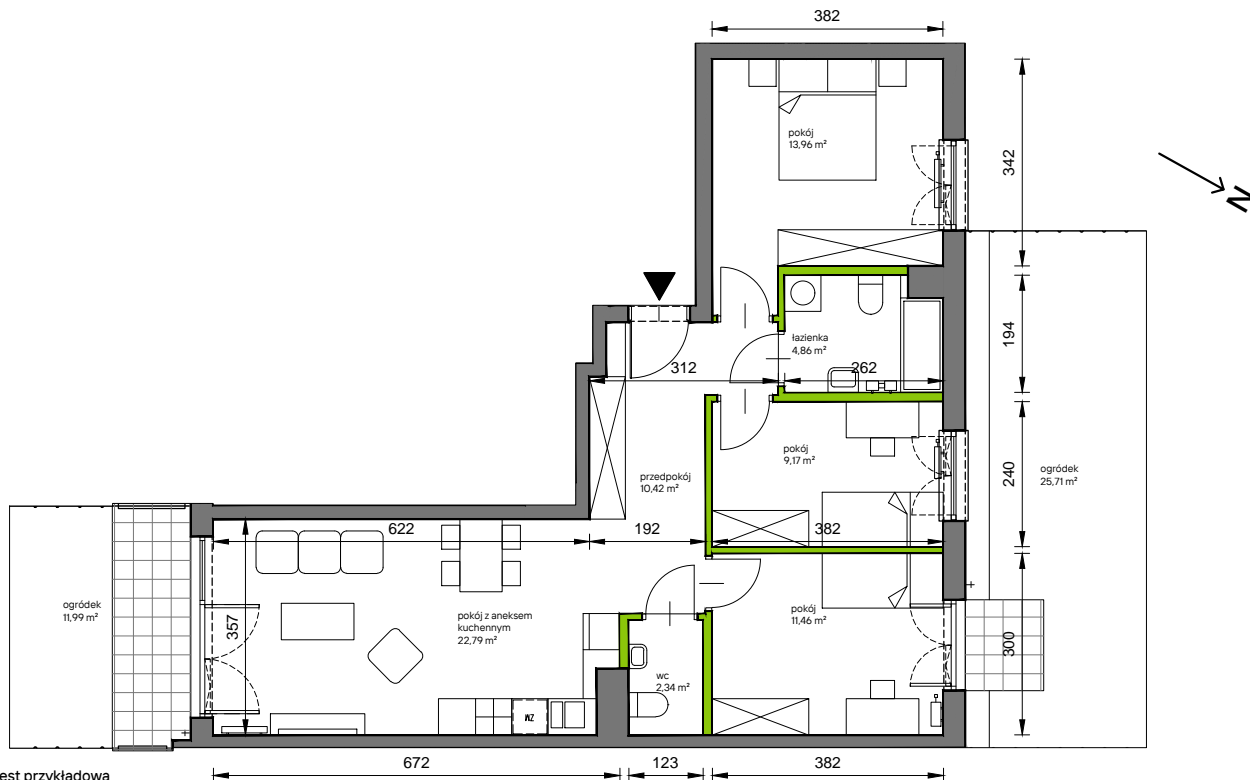

Słoneczne Miasteczko

nr B.015

Powierzchnia **75,00 m²**

Parter

Aranżacja mieszkania jest przykładowa

Powierzchnia **użytkowa**

przedpokój	10,42 m ²
łazienka	4,86 m ²
wc	2,34 m ²
pokój z aneksem kuchennym	22,79 m ²
pokój	11,46 m ²
pokój	9,17 m ²
pokój	13,96 m ²
Razem	75,00 m²
+ogródek 1	25,71 m ²
+ogródek 2	11,99 m ²

U nas nigdy nie płacisz za powierzchnię pod ścianami działowymi

Rzut kondygnacji **Parter**

Plan osiedla **Budynek B**