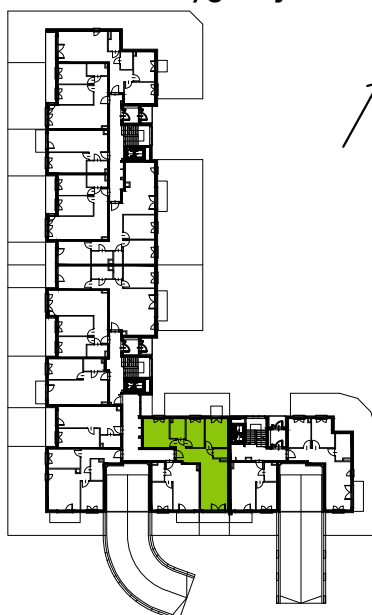

Słoneczne Miasteczko

nr B.015

Powierzchnia **75,00 m²**

Parter

Aranżacja mieszkania jest przykładowa

Powierzchnia **użytkowa**

przedpokój	10,42 m ²
łazienka	4,86 m ²
wc	2,34 m ²
pokój z aneksem kuchennym	22,79 m ²
pokój	11,46 m ²
pokój	9,17 m ²
pokój	13,96 m ²
Razem	75,00 m²
+ogródek 1	25,71 m ²
+ogródek 2	11,99 m ²

U nas nigdy nie płacisz za powierzchnię pod ścianami działowymi

Rzut kondygnacji **Parter**

Plan osiedla **Budynek B**