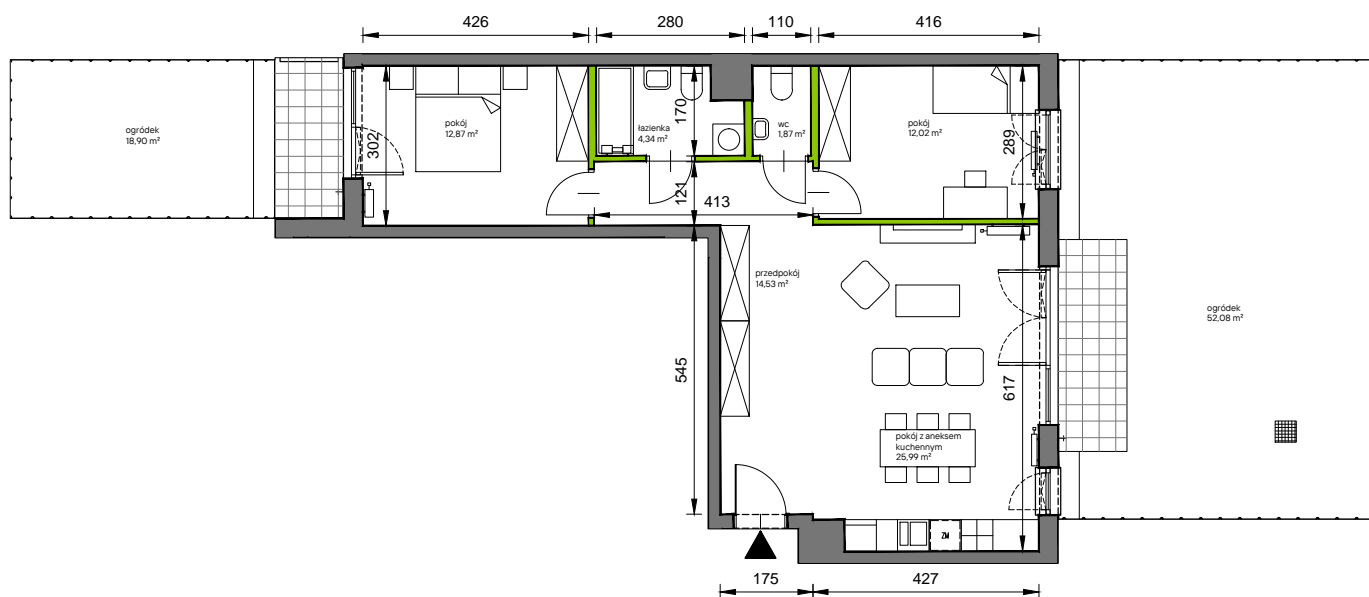

Słoneczne Miasteczko

nr B.021

Powierzchnia **71,62 m²**

Parter

Aranżacja mieszkania jest przykładowa

Rzut kondygnacji **Parter**

Plan osiedla **Budynek B**

przedpokój	14,53 m ²
łazienka	4,34 m ²
wc	1,87 m ²
pokój z aneksem kuchennym	25,99 m ²
pokój	12,02 m ²
pokój	12,87 m ²
Razem	71,62 m²
+ogródek 1	52,08 m ²
+ogródek 2	18,90 m ²

U nas nigdy nie płacisz za powierzchnię pod ścianami działowymi