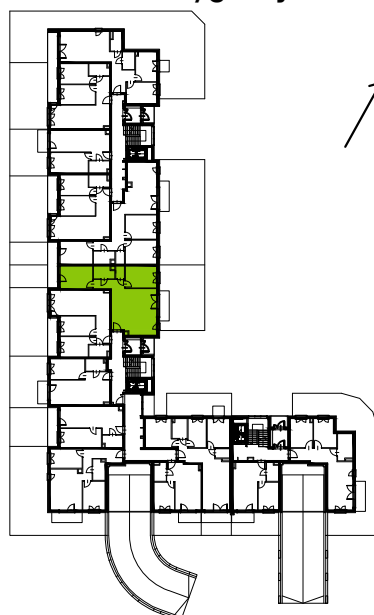

Słoneczne Miasteczko

nr B.021

Powierzchnia **71,62 m²**

Parter

Aranżacja mieszkania jest przykładowa

Rzut kondygnacji **Parter**

Plan osiedla **Budynek B**

przedpokój	14,53 m ²
łazienka	4,34 m ²
wc	1,87 m ²
pokój z aneksem kuchennym	25,99 m ²
pokój	12,02 m ²
pokój	12,87 m ²
Razem	71,62 m²
+ogródek 1	52,08 m ²
+ogródek 2	18,90 m ²

U nas nigdy nie płacisz za powierzchnię pod ścianami działowymi