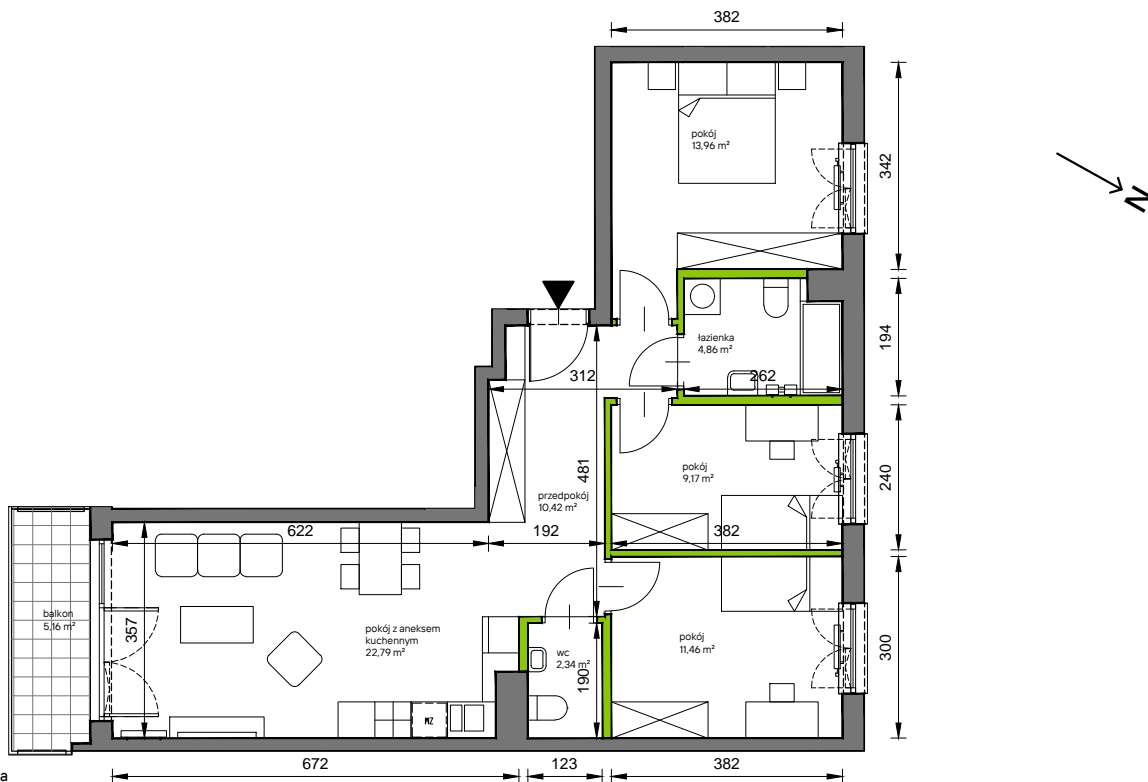

Słoneczne Miasteczko

nr B.022

Powierzchnia **75,00 m²**

Piętro 1

Aranżacja mieszkania jest przykładowa

Powierzchnia **użytkowa**

przedpokój	10,42 m ²
łazienka	4,86 m ²
wc	2,34 m ²
<hr/>	
pokój z aneksem kuchennym	22,79 m ²
pokój	11,46 m ²
pokój	9,17 m ²
pokój	13,96 m ²
Razem	75,00 m²
+balkon	5,16 m ²

U nas nigdy nie płacisz za powierzchnię pod ścianami działowymi

Rzut kondygnacji **Piętro 1**

Plan osiedla

Budynek B