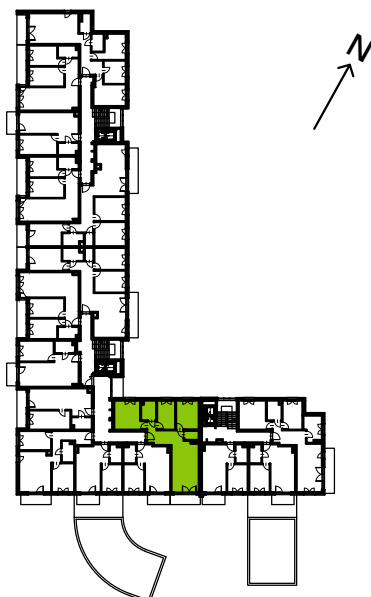

Słoneczne Miasteczko

nr B.022

Powierzchnia **75,00 m²**

Piętro 1

Aranżacja mieszkania jest przykładowa

Powierzchnia **użytkowa**

przedpokój	10,42 m ²
łazienka	4,86 m ²
wc	2,34 m ²
<hr/>	
pokój z aneksem kuchennym	22,79 m ²
pokój	11,46 m ²
pokój	9,17 m ²
pokój	13,96 m ²
Razem	75,00 m²
+balkon	5,16 m ²

U nas nigdy nie płacisz za powierzchnię pod ścianami działowymi

Rzut kondygnacji **Piętro 1**

Plan osiedla

Budynek B