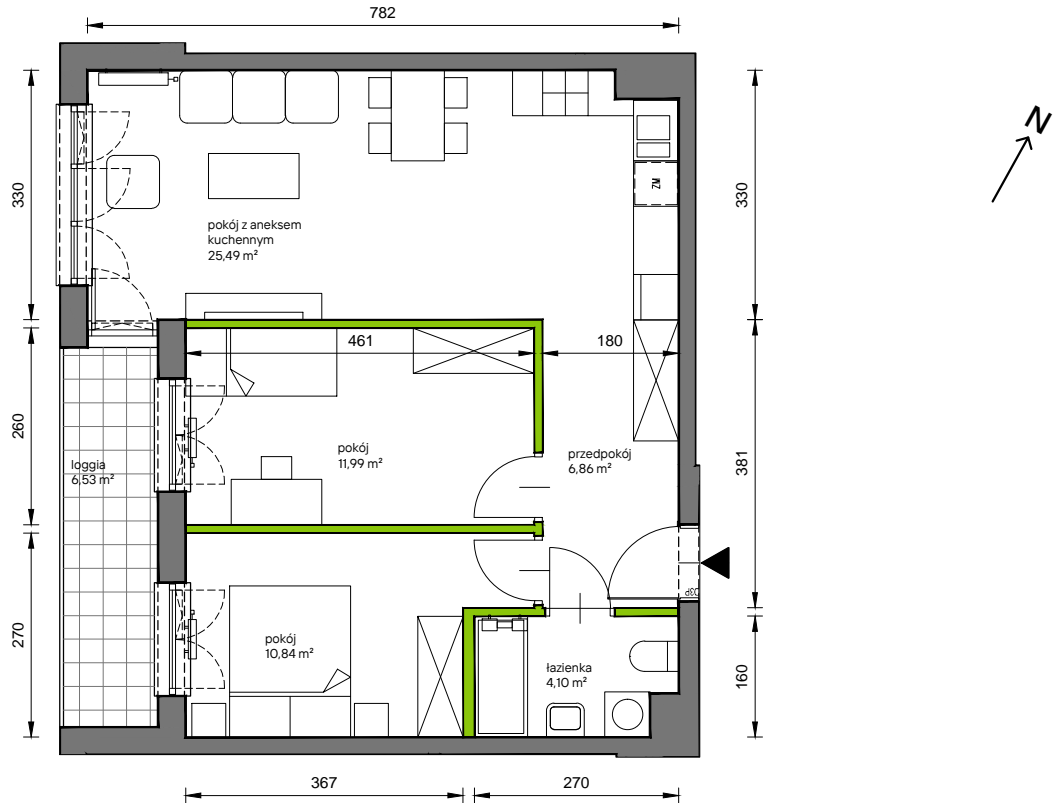

Słoneczne Miasteczko

nr B.028

Powierzchnia **59,28 m²**

Piętro 1

Aranżacja mieszkania jest przykładowa

Rzut kondygnacji **Piętro 1**

Plan osiedla **Budynek B**

przedpokój	6,86 m ²
łazienka	4,10 m ²
pokój z aneksem kuchennym	25,49 m ²
pokój	11,99 m ²
pokój	10,84 m ²
Razem	59,28 m²
+loggia	6,53 m ²

U nas nigdy nie płacisz za powierzchnię pod ścianami działowymi