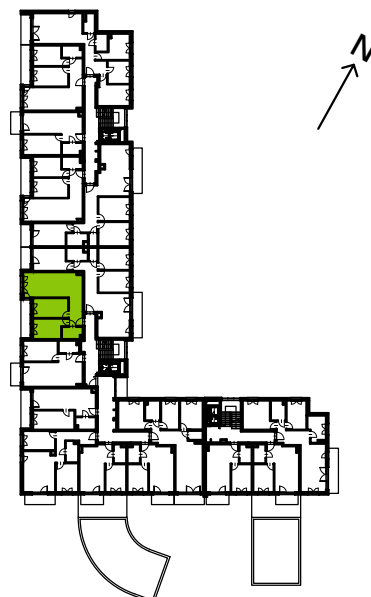

Słoneczne Miasteczko

nr B.028

Powierzchnia **59,28 m²**

Piętro 1

Aranżacja mieszkania jest przykładowa

Rzut kondygnacji **Piętro 1**

Plan osiedla **Budynek B**

przedpokój	6,86 m ²
łazienka	4,10 m ²
pokój z aneksem kuchennym	25,49 m ²
pokój	11,99 m ²
pokój	10,84 m ²
Razem	59,28 m²
+loggia	6,53 m ²

U nas nigdy nie płacisz za powierzchnię pod ścianami działowymi