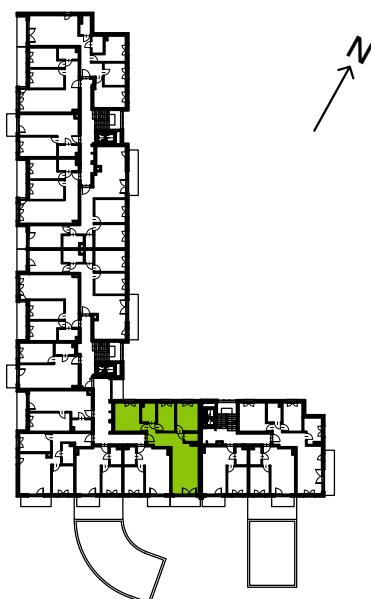

Słoneczne Miasteczko

nr B.038

Powierzchnia **75,00 m²**

Piętro 3

Aranżacja mieszkania jest przykładowa

Powierzchnia użytkowa

przedpokój	10,42 m ²
łazienka	4,86 m ²
wc	2,34 m ²
pokój z aneksem kuchennym	22,79 m ²
pokój	11,46 m ²
pokój	9,17 m ²
pokój	13,96 m ²
Razem	75,00 m²
+balkon	5,16 m ²

U nas nigdy nie płacisz za powierzchnię pod ścianami działowymi

Rzut kondygnacji Piętro 3

Plan osiedla

Budynek B