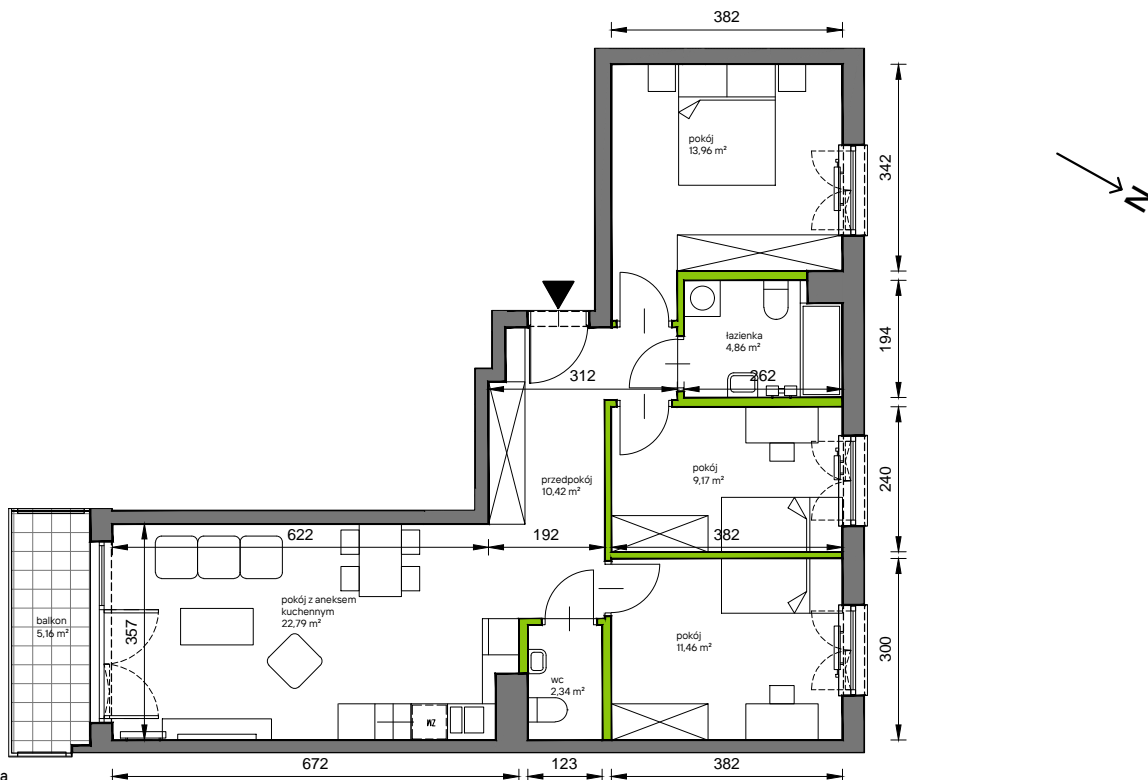

Słoneczne Miasteczko

nr B.038

Powierzchnia **75,00 m²**

Piętro 3

Aranżacja mieszkania jest przykładowa

Powierzchnia użytkowa

przedpokój	10,42 m ²
łazienka	4,86 m ²
wc	2,34 m ²
pokój z aneksem kuchennym	22,79 m ²
pokój	11,46 m ²
pokój	9,17 m ²
pokój	13,96 m ²
Razem	75,00 m²
+balkon	5,16 m ²

U nas nigdy nie płacisz za powierzchnię pod ścianami działowymi

Rzut kondygnacji Piętro 3

Plan osiedla

Budynek B