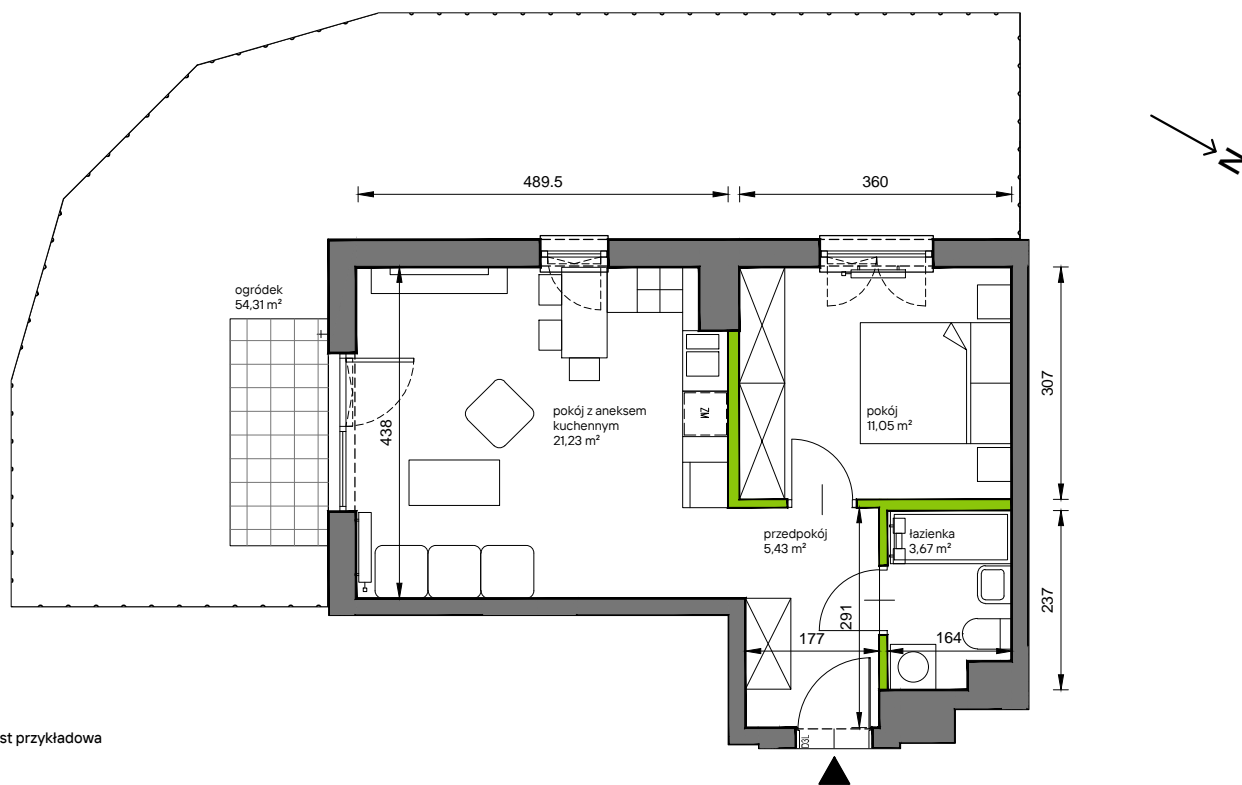

Słoneczne Miasteczko

nr C.002

Powierzchnia **41,38 m²**

Parter

Aranżacja mieszkania jest przykładowa

Powierzchnia **użytkowa**

przedpokój	5,43 m ²
łazienka	3,67 m ²
pokój z aneksem kuchennym	21,23 m ²
pokój	11,05 m ²
Razem	41,38 m²
+ogródek	54,31 m ²

Rzut kondygnacji **Parter**

Plan osiedla **Budynek C**

U nas nigdy nie płacisz za powierzchnię pod ścianami działowymi