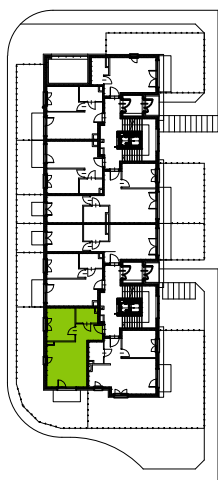

Słoneczne Miasteczko

nr C.002

Powierzchnia **41,38 m²**

Parter

Aranżacja mieszkania jest przykładowa

Powierzchnia **użytkowa**

przedpokój	5,43 m ²
łazienka	3,67 m ²
pokój z aneksem kuchennym	21,23 m ²
pokój	11,05 m ²
Razem	41,38 m²
+ogródek	54,31 m ²

Rzut kondygnacji **Parter**

Plan osiedla **Budynek C**

U nas nigdy nie płacisz za powierzchnię pod ścianami działowymi