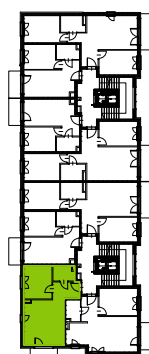

Słoneczne Miasteczko

nr C.006

Powierzchnia **41,38 m²**

Piętro 1

Aranżacja mieszkania jest przykładowa

Powierzchnia **użytkowa**

przedpokój	5,43 m ²
łazienka	3,67 m ²
pokój z aneksem kuchennym	21,23 m ²
pokój	11,05 m ²
Razem	41,38 m²
+balkon	3,90 m ²

Rzut kondygnacji **Piętro 1**

Plan osiedla **Budynek A**

U nas nigdy nie płacisz za powierzchnię pod ścianami działowymi