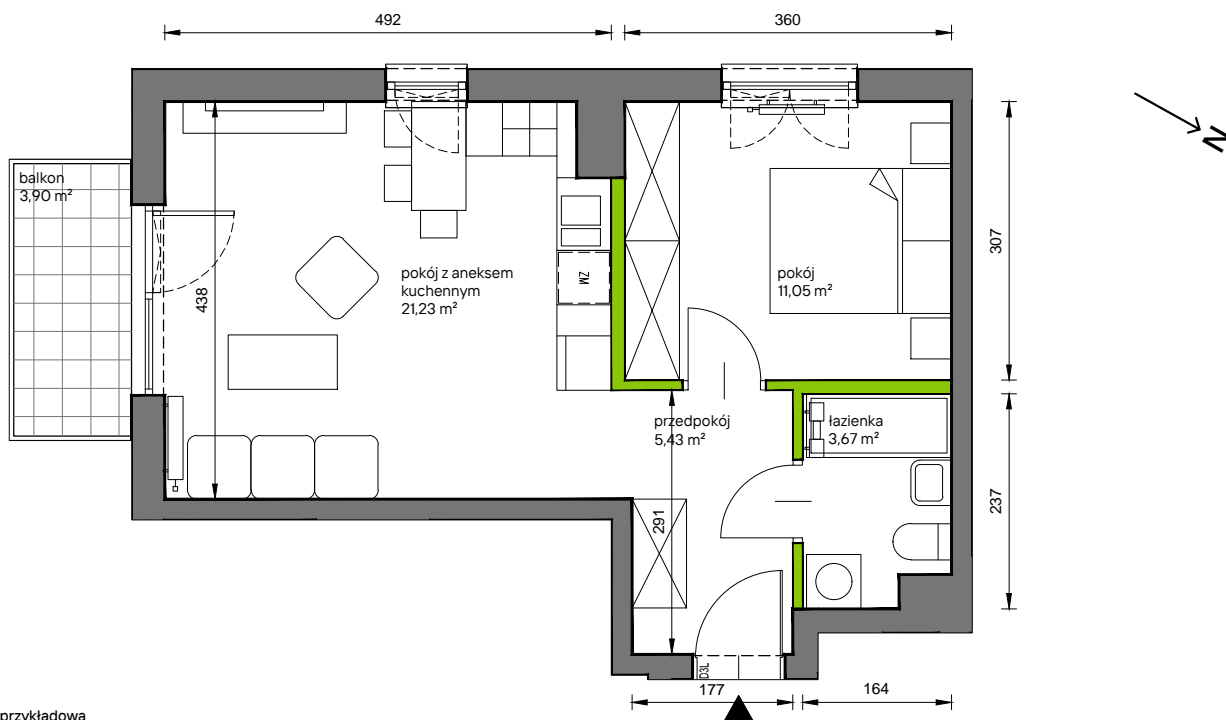

Słoneczne Miasteczko

nr C.006

Powierzchnia **41,38 m²**

Piętro 1

Aranżacja mieszkania jest przykładowa

Powierzchnia **użytkowa**

przedpokój	5,43 m ²
łazienka	3,67 m ²
pokój z aneksem kuchennym	21,23 m ²
pokój	11,05 m ²
Razem	41,38 m²
+balkon	3,90 m ²

Rzut kondygnacji **Piętro 1**

Plan osiedla **Budynek A**

U nas nigdy nie płacisz za powierzchnię pod ścianami działowymi