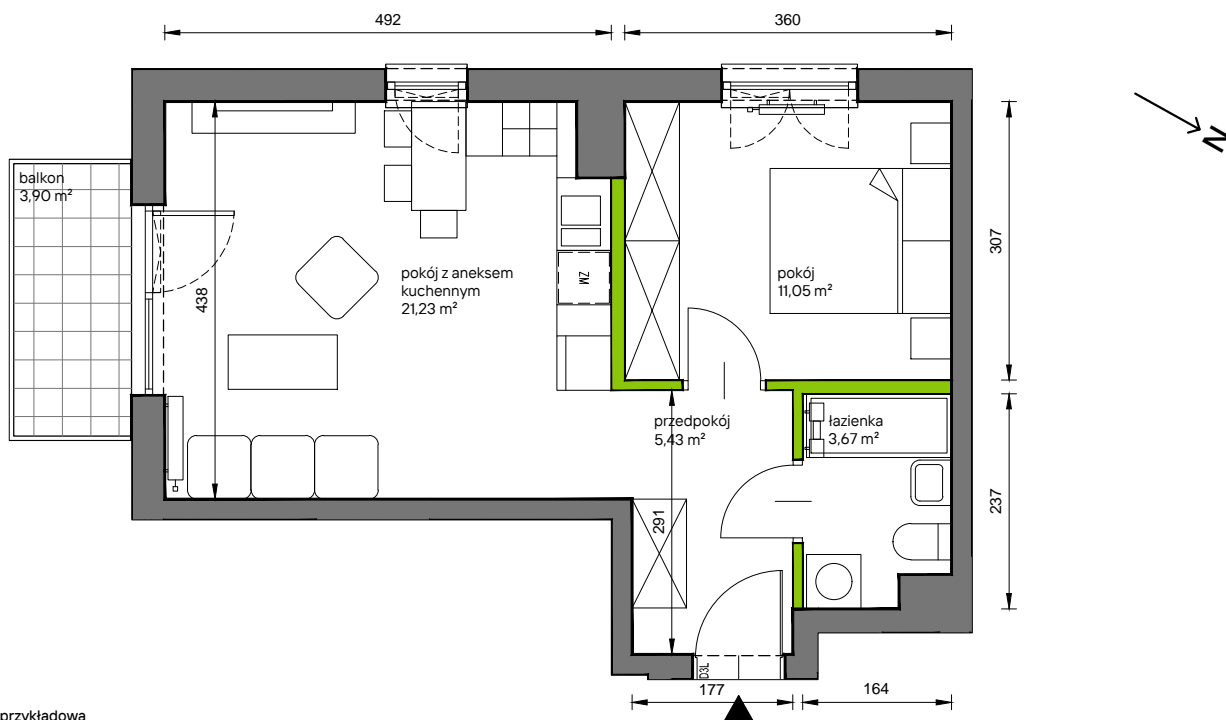

## nr C.018

Powierzchnia **41,38 m<sup>2</sup>**

Piętro **4**

Aranżacja mieszkania jest przykładowa

### Powierzchnia **użytkowa**

przedpokój	5,43 m <sup>2</sup>
łazienka	3,67 m <sup>2</sup>
pokój z aneksem kuchennym	21,23 m <sup>2</sup>
pokój	11,05 m <sup>2</sup>
<b>Razem</b>	<b>41,38 m<sup>2</sup></b>
+balkon	3,90 m <sup>2</sup>

### Rzut kondygnacji **Piętro 4**

### Plan osiedla **Budynek A**

U nas nigdy nie płacisz za powierzchnię pod ścianami działowymi