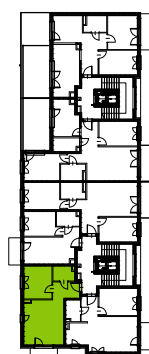

Rzut kondygnacji **Piętro 4**